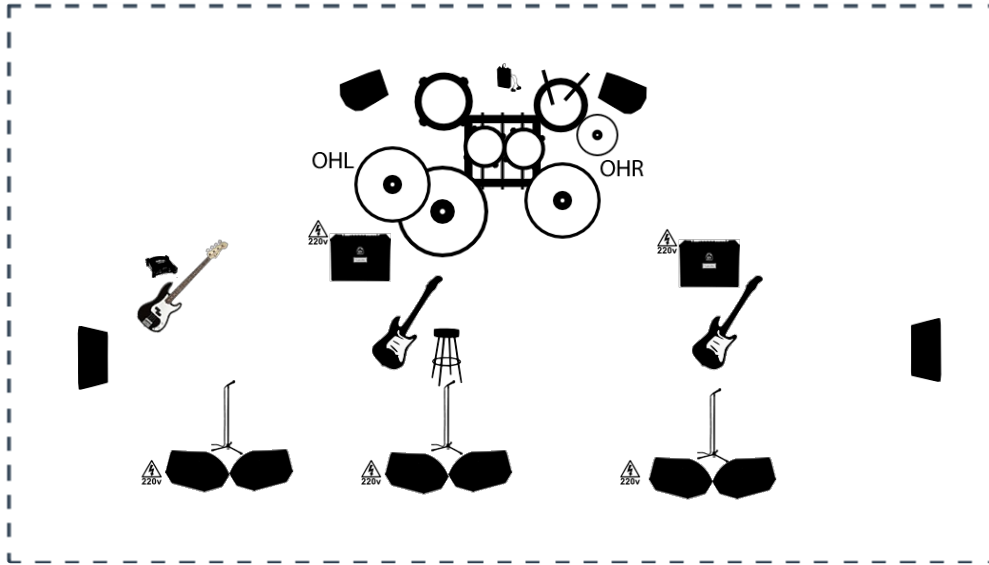

COSTAS_2024

Lista de Canales

| # | Instrumento | Micrófono | Efectos (opcional) | Artista | Comentarios |
|-----|---------------------|-----------------|--------------------|---------------|-------------|
| #1 | Bombo | Shure Beta52 | | Colás | |
| #2 | Caja | Shure SM57 | | Colás | |
| #3 | Tom | Sennheiser E604 | | Colás | |
| #4 | Tom | Sennheiser E604 | | Colás | |
| #5 | Goliat (floor tom) | Sennheiser E604 | | Colás | |
| #6 | Hi-hat | AKG C414 | | Colás | |
| #7 | OHL | AKG C414 | | Colás | |
| #8 | OHR | AKG C414 | | Colás | |
| #9 | Ride | AKG C414 | | Colás | |
| #10 | Crash | AKG C414 | | Colás | |
| #11 | Crash | AKG C414 | | Colás | |
| #12 | Bajo | DI - Línea | | Emiliano | |
| #13 | Guitarra eléctrica | Shure SM57 | | Miguel Costas | |
| #14 | Guitarra eléctrica | Shure SM57 | | Juan | |
| #15 | Voz (Miguel Costas) | Shure SM58 | | Voz Principal | |
| #16 | Voz (Emiliano) | Shure SM58 | | Coros y Voz | |
| #17 | Voz (Juan) | Shure SM58 | | Coros y Voz | |

Otra información

Escenario: 12 m de ancho x 6 de fondo (como mínimo)

Tarimas (Risers): 3 x (2m x 1m)

Grupo:

Miguel Costas: Voz principal y Guitarra

Juan Naya: Guitarra, Coros y Voz

Emiliano Fernández: Bajo, Coros y Voz